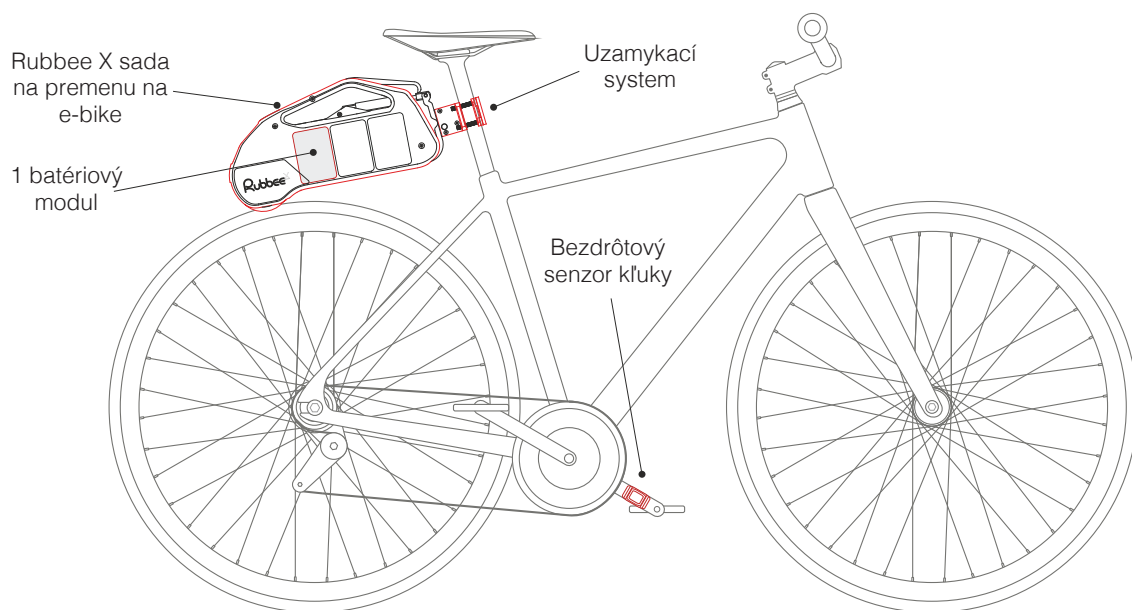

Rubbee^X | Základný model