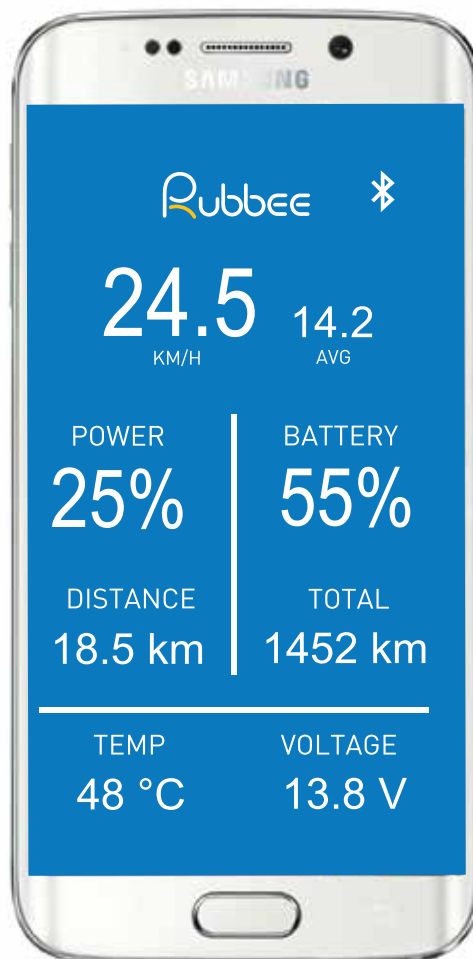

Rubbee^X | Aplikácia

Rubbee X, prepojený so smartfónom poskytuje ľahšie užívateľské rozhranie. Kontroluje stupeň nabitia batérií, silu regeneračného brzdenia, a status trakčného systému. Smartfón môže byť tiež použitý na updatovanie Rubbee X firmware (na aktualizáciu softvéru).

Bezdrôtové aktualizácie

Analýza jazdy

Nadčasové, s bezdrôtovými aktualizáciami.