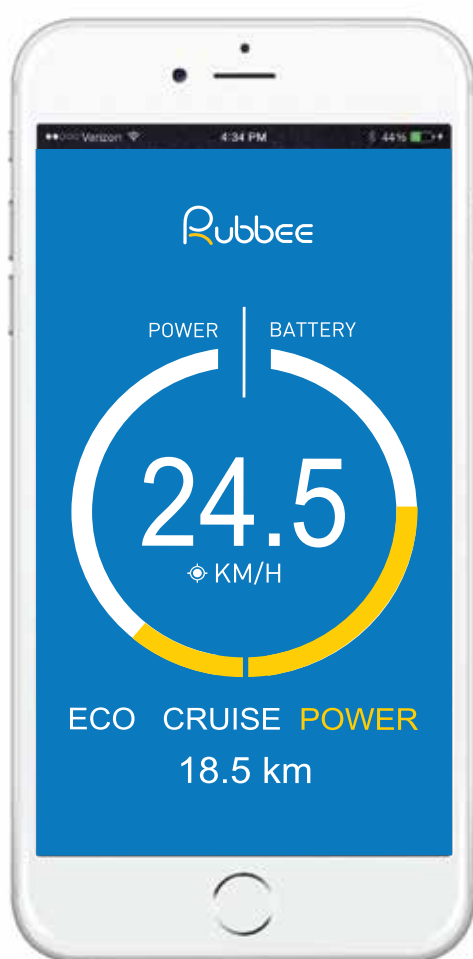

Rubbee^X | Aplikácia

Rubbee X, prepojený so smartfónom poskytuje ľahšie užívateľské rozhranie. Kontroluje stupeň nabitia batérií, silu regeneračného brzdenia, a status trakčného systému. Smartfón môže byť tiež použitý na updatovanie Rubbee X firmware (na aktualizáciu softvéru).

Bezdrôtové aktualizácie

Analýza jazdy

Nadčasové, s bezdrôtovými aktualizáciami.