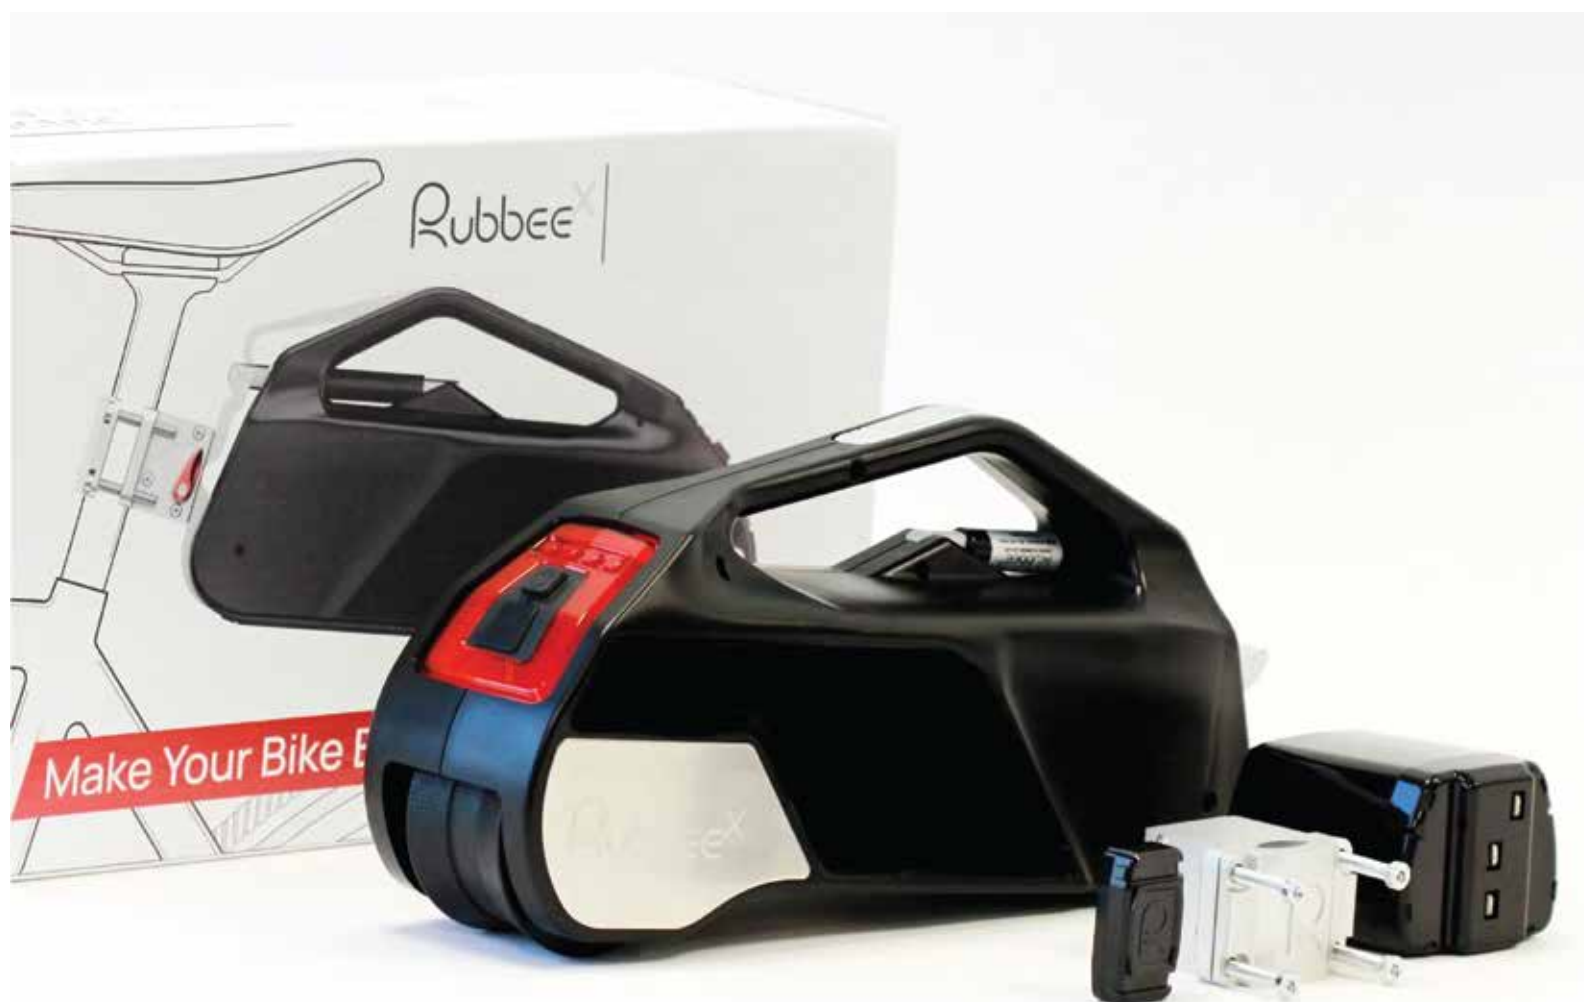

Čo je v balení?

1 x Rubbee X sada na premenu na e-bike
1 x Uzamykací system
1 x Bezdrôtový senzor kľuky

1 x 36V/93,6Wh Li-ion batériový modul
1 x 110/220V 2A nabíjačka
1 x stručný návod k používaniu
1 x záručný list

Všetko čo potrebujete na prvú e-jazdu.